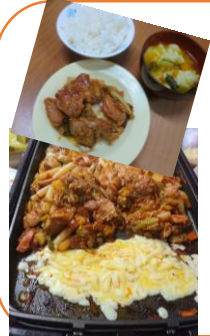

レインボーヒルズオレンジカフェ

11月25日(月)オレンジカフェは今回も30名程の参加者で楽しみました。昔の呼び方(方言)の問題では「味噌汁」=○○○ 「小銭」=○○○ 「漬物」=○○○...わかるかな? 職人技の輪投げレク、皆さん真剣!! とっても盛り上がりました!

比志恵司遺作展

11月26日(火)〜31日(土)夕張で教員を長年務め美術協会の元会長でもある比志先生の展覧会が開催されました。市内外から多くの来場者が訪れ、ギャラリートークや子どもたちが好きな作品の記念撮影会も盛況。自由で温かな遺作展となりました。

すずらん笑カフェ・オレンジカフェ

11月9日(土)笑カフェのランチは和風おろしカツ定食☆長芋の和え物も季節を感じます。ふまねっとは小学生も参加して20名程が交流(^_^)美味しくほっこりする時間でした。

11月30日(土)すずらんのオレンジカフェ。特製ラーメンを味わった後はお楽しみの脳トレ。歌いながら指の運動、職員さんの声掛けにドッと笑いが沸きます♪ 穴埋め問題はなかなかの難しさ。頭の柔らかさが必要ですね〜

子ども食堂

11月29日(金)の子ども食堂はチーズタッカルビ(韓国風餅と鶏肉の甘辛炒め)に水餃子スープ。雪遊びをして熱々のご馳走をみんなで食べました! お料理上手のスタッフさん達に感謝♡

いただきまーす

ゆう小まつり2019

11月21日(木)今年から学び要素を含めてリニューアルした小学校のお祭はどのお店も長蛇の列。メロン広場、アイヌ文化、手作り人生ゲーム、パラスポーツ、火山体験等々 児童は受付や進行を分担し上手に運営していました。地域の方々も参加して交流できる場は貴重です

ユーパロ幼稚園毛筆体験会

11月28日(木)幼稚園の書道体験が行われ、年長児6名が自分の名前や数字、漢字などに挑戦しました。用具の使い方も覚え「楽しかった!また書きたい」と大満足の笑顔でした。

~イベントのお知らせ~

- ・12/21(土)13:00~16:00生活支援サポーター養成講座④ (市民研修センター)
- ・12/25(水)11:00~南部サロンクリスマス会 (コミュニティセンター) 15:00~ゆうゆうよりそいクラブ (夕張診療所)
- ・25(水),26(木)13:00~学童クラブ書道交流会 (老人福祉会館他)
- ・1/8(水)10:00~新春書初め大会 (市民研修センター)
- ・1/17(金)18:00~MASKO初ワンマンライブ (ホテルシュエパロ)
- ・1/22(水)12:30~オレンジカフェ (レインボーヒルズ)
- ・1/24(金)18:30~ゆうばり小学校防災教室 (ゆうばり小学校)

ともこ倶楽部

11月21日(木)豊生会主催の夕張ともこ倶楽部、老人福祉会館でひらかれました。先生の指導で脳トレ。足から足へ輪を渡したりリズム運動をしたり。無理なく達成感のある体操なら続けやすいですね。