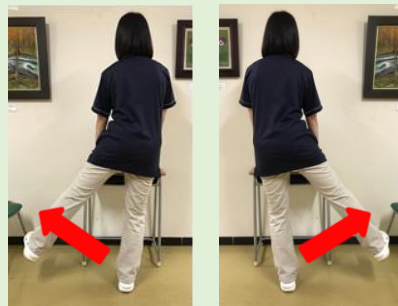

自宅でできる おすすめの運動 パート2

③ 足の横上げ 1日20回×2

足を横に交互に上げます
体が傾かないように気を付けましょう

足元が不安定になりやすい時期です
足の付け根の横を鍛えると
歩行の安定性向上に繋がります